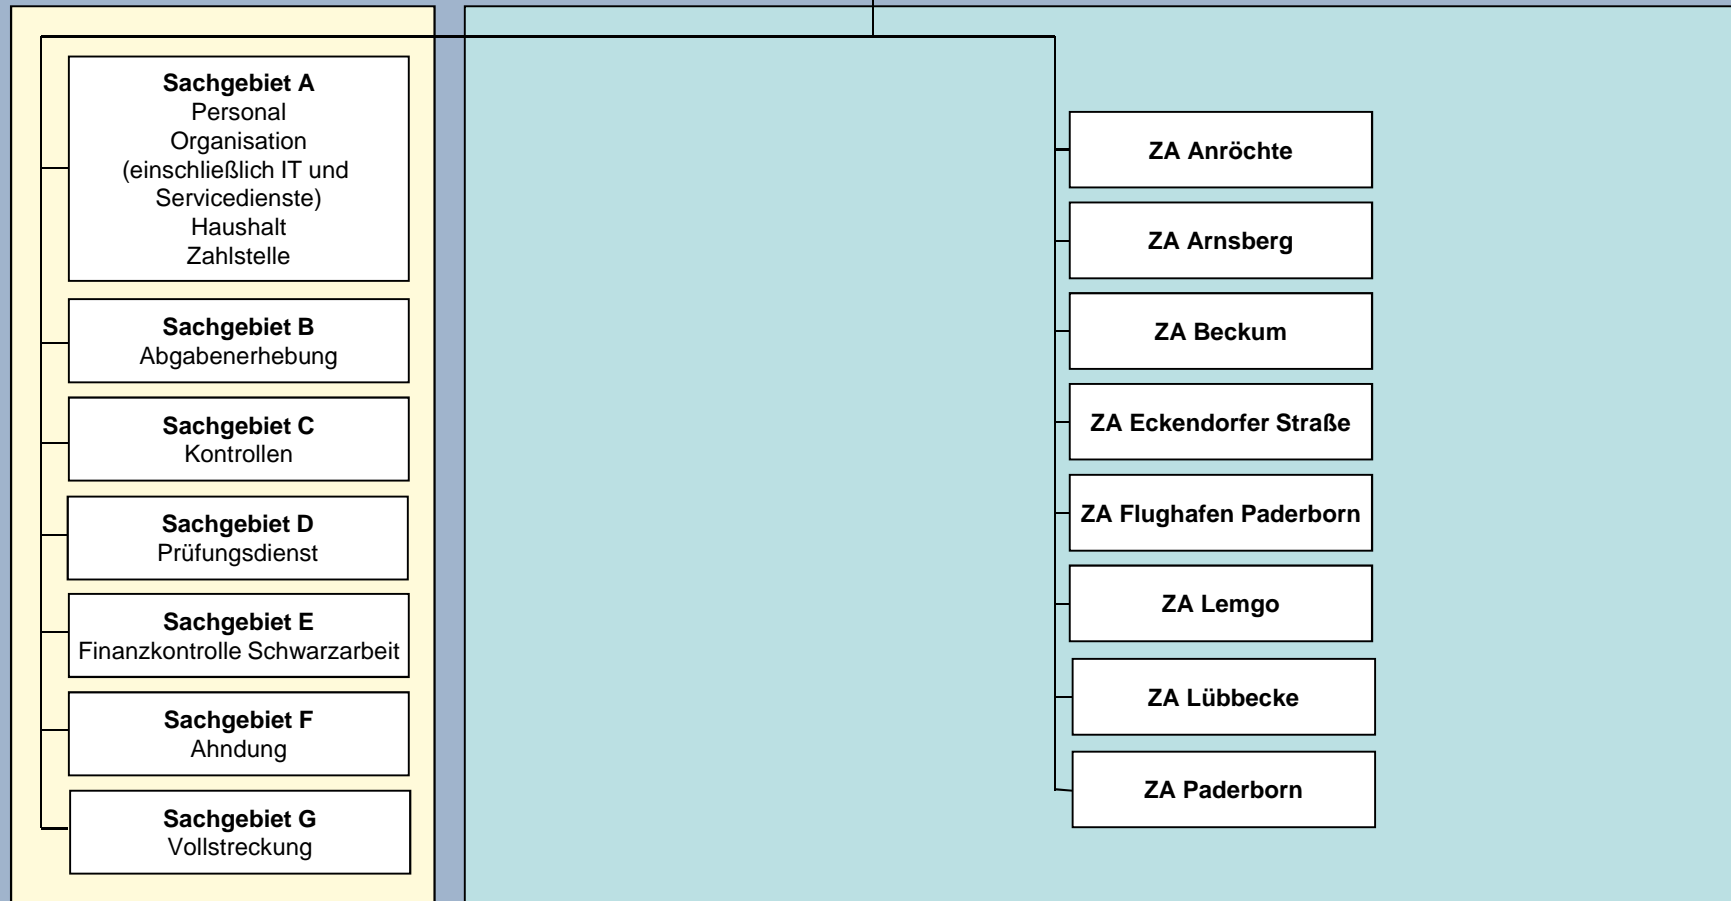

Hauptzollamt Bielefeld

Kontakt: www.zoll.de/DS?dsid=8000

Legende: ZA - Zollamt

Datenschutzbeauftragte/-r

E-Mail: datenschutz.hza-bielefeld@zoll.bund.de

Leitung

Leitungsstab

(Controlling, Innenrevision, Kommunikation)

Gleichstellungsbeauftragte

Vertretung

Personalvertretung

Schwerbehindertenvertretung

Jugend- und Auszubildendenvertretung